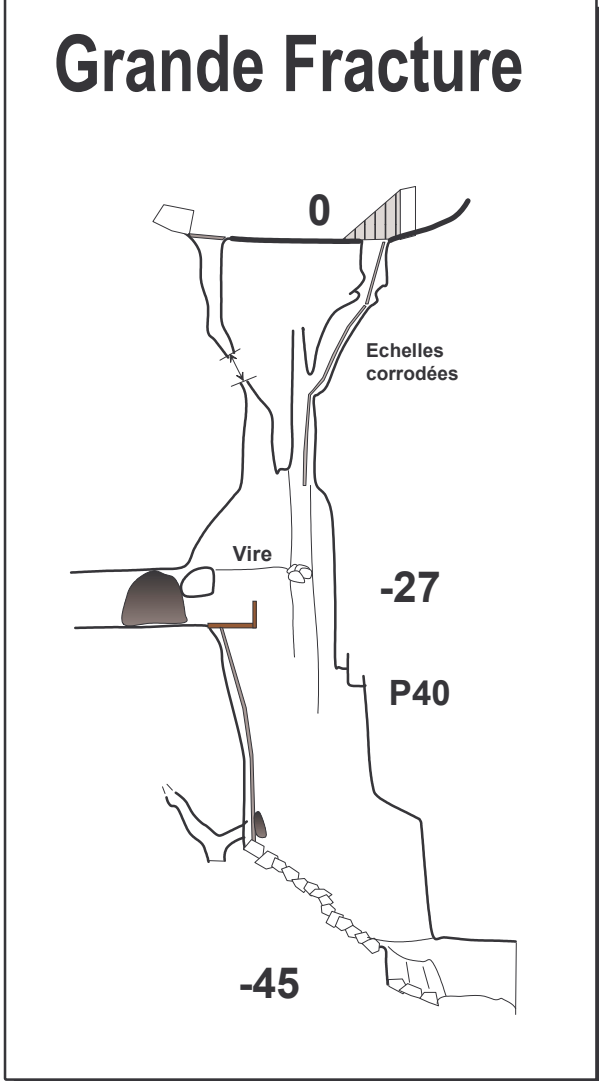

N m  
20 05

Topographie (Nov 2005):  
CDS 65: DOLE A, CASSOU D & JP  
Report: CASSOU JP

Vue 3D by GHTopo

# 65 - LOURDES Grottes du Pic du Jer