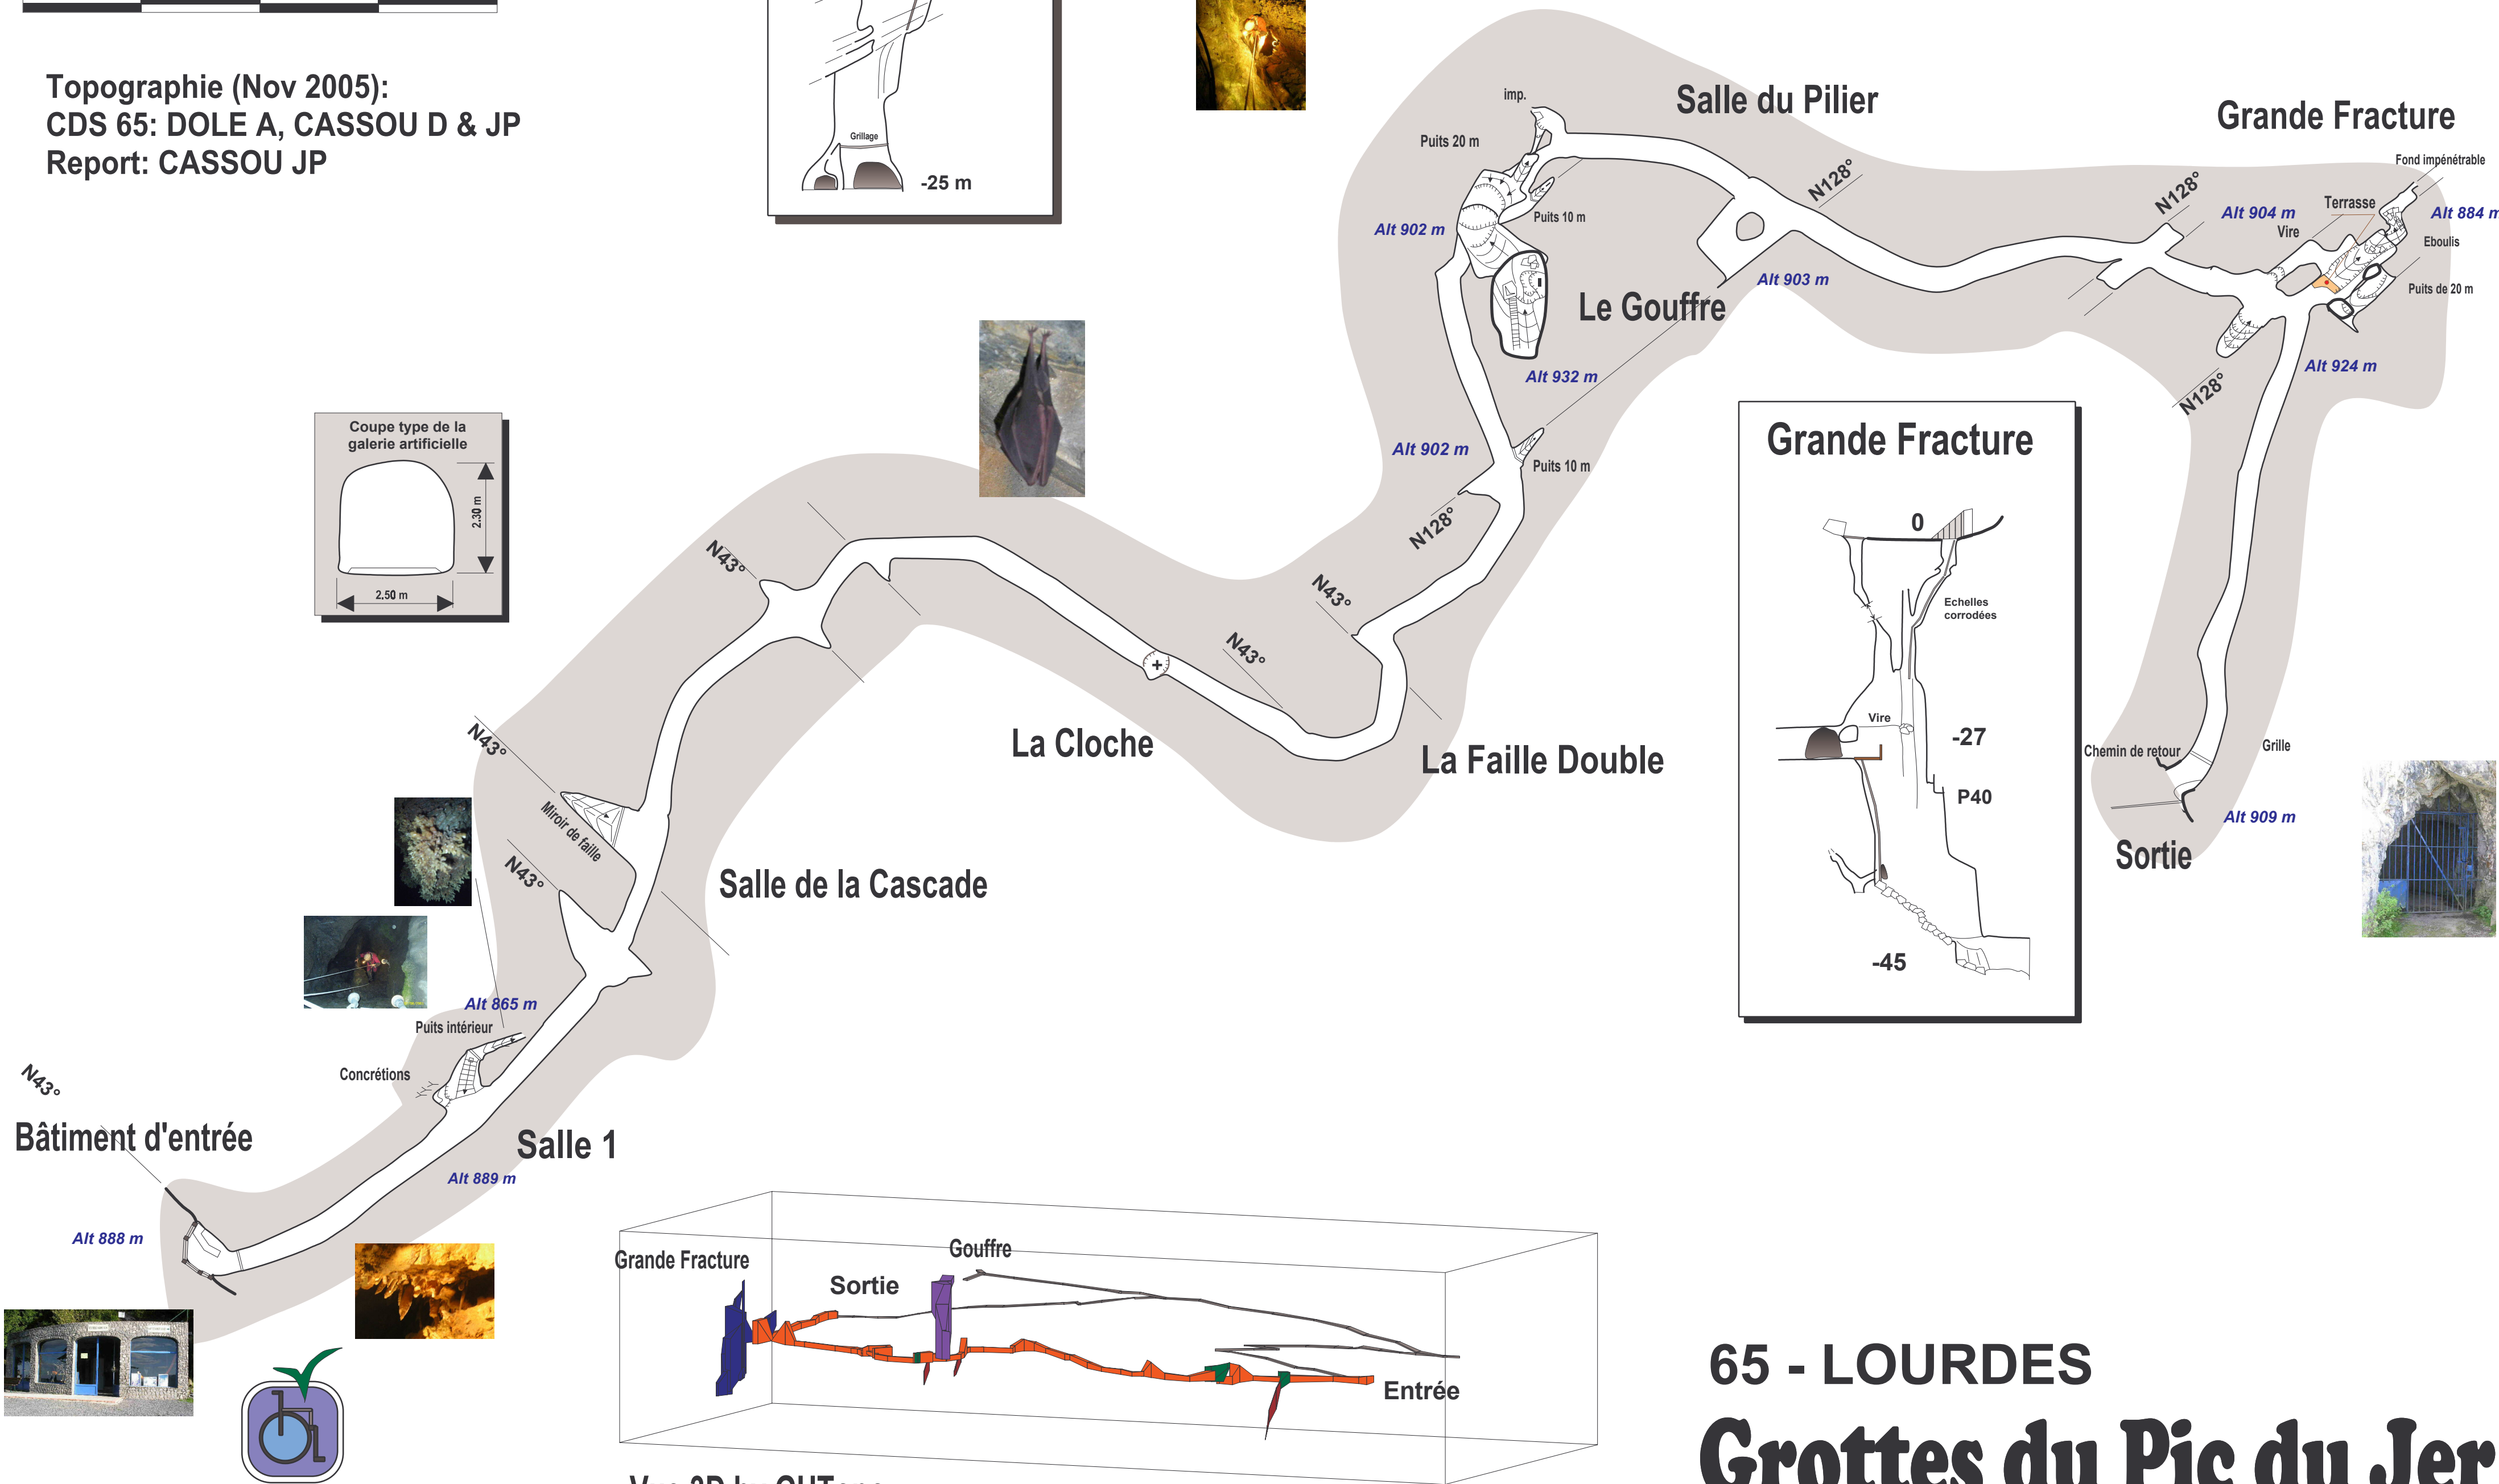

N m  
20 05

Topographie (Nov 2005):  
CDS 65: DOLE A, CASSOU D & JP  
Report: CASSOU JP

Vue 3D by GHTopo

# 65 - LOURDES Grottes du Pic du Jer