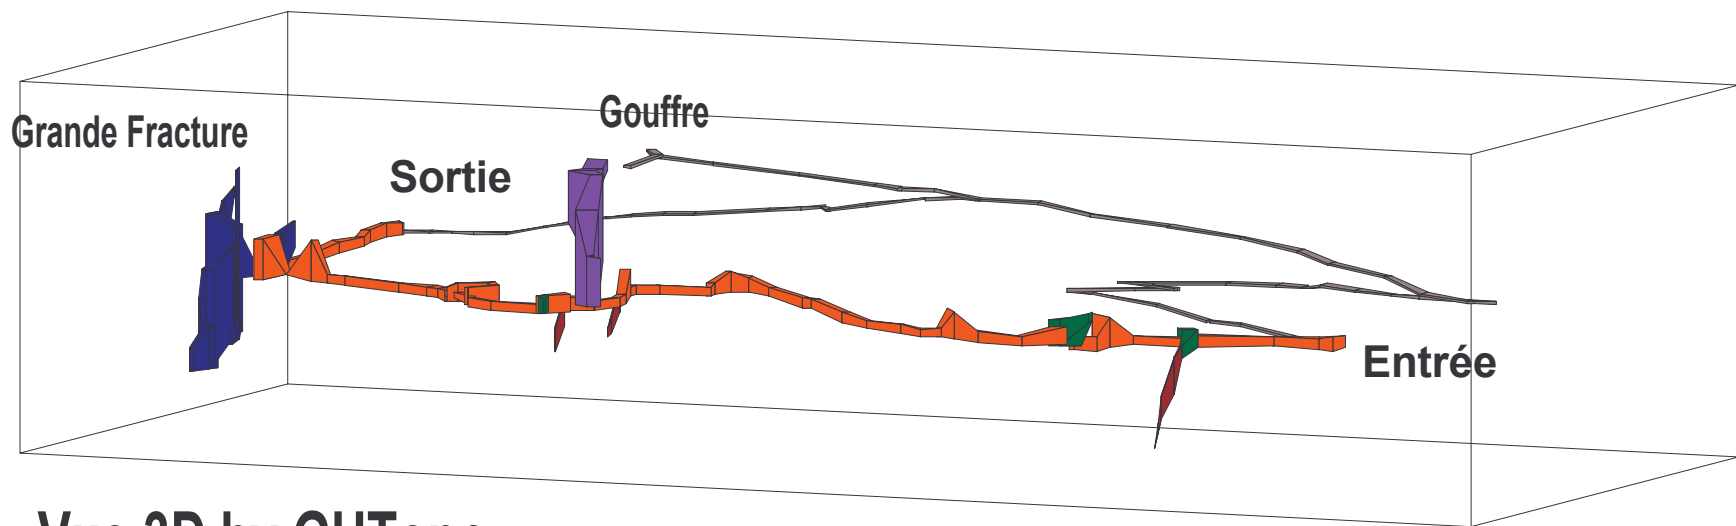

N m  
20 05

Topographie (Nov 2005):  
CDS 65: DOLE A, CASSOU D & JP  
Report: CASSOU JP

Vue 3D by GHTopo

# 65 - LOURDES Grottes du Pic du Jer